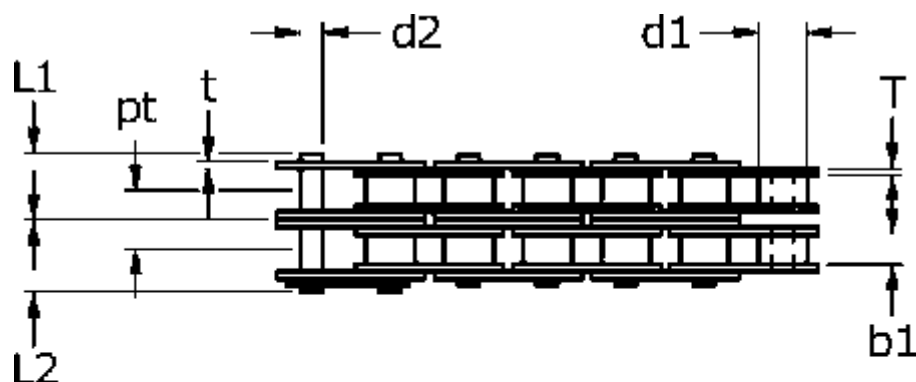

Article number: 613205010

Description: Tsubaki 10 B-2 Duplex Lambda rollerchain vedligeholdelsesfri
Lambda maintenance free

Note: 10 B-2

Measures

b1	= 9.65	pt = 16.59
Breaking power	= 44,5kN	T = 1.5
d1	= 10.16	t = 1.5
d2	= 5.08	
H	= 14.7	
L1	= 17.85	
L2	= 19.55	
P	= 15.875	